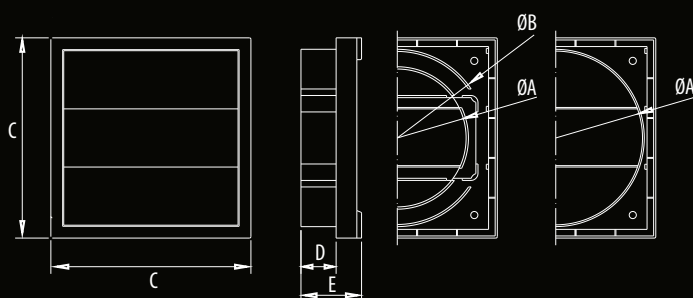

KRZ

[Ø100/125 Ø150]

ЧЕРТЕЖ / TECHNICAL DRAWING / TECHNISCHE ZEICHNUNG

РАЗМЕР / DIMENSIONS / ABMESSUNGEN

	A	B	C	D	E
KRZ Ø100/125	100	124	140	25	43
KRZ Ø150	149	-	176	33	52

ХАРАКТЕРИСТИКА ЭФФЕКТИВНОСТИ
CHARACTERISTICS OF THE FLOW EFFICIENCY
DURCHFLOSSCHARAKTERISTIK DER LEISTUNGSFÄHIGKEIT