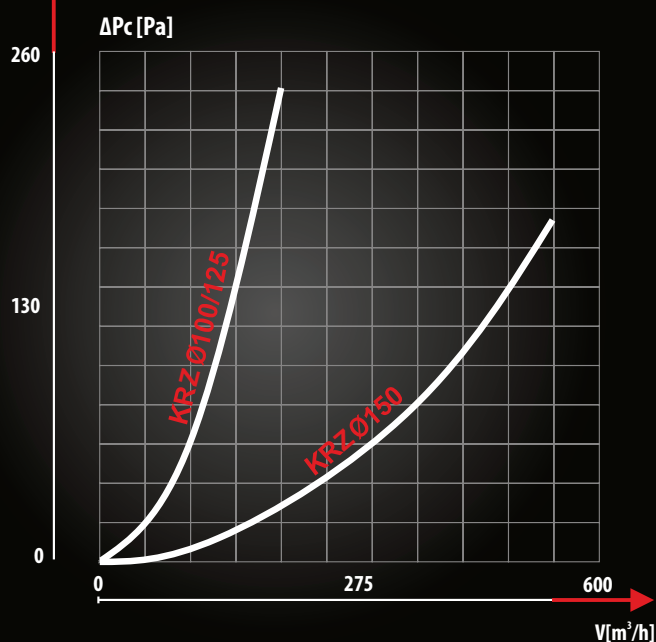

KRZ

[Ø100/125 Ø150]

ЧЕРТЕЖ / TECHNICAL DRAWING / TECHNISCHE ZEICHNUNG

РАЗМЕР / DIMENSIONS / ABMESSUNGEN

	A	B	C	D	E
KRZ Ø100/125	100	124	140	25	43
KRZ Ø150	149	-	176	33	52

ХАРАКТЕРИСТИКА ЭФФЕКТИВНОСТИ
CHARACTERISTICS OF THE FLOW EFFICIENCY
DURCHFLOSSCHARAKTERISTIK DER LEISTUNGSFÄHIGKEIT